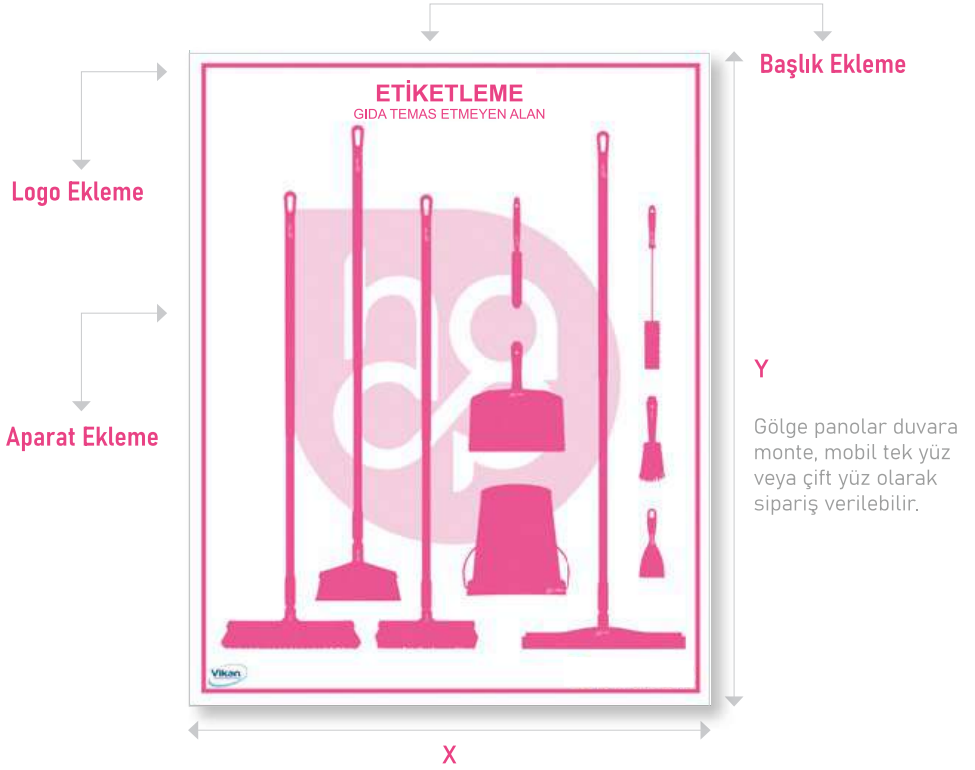

İstediğiniz ebatlarda çözümler üretmek mümkündür
Aparatlar ve askılıklar ayrıca satılır.

Y
Gölge panolar duvara monte, mobil tek yüz veya çift yüz olarak sipariş verilebilir.

ÖNEMLİ NOKTALAR

- ✓ Etkin görsel yönetim çözümü.
- ✓ Hijyen programını geliştirir.
- ✓ Çapraz bulaşma riskini azaltır.
- ✓ Alan kazandırır.
- ✓ Aparatların bölümler arası karışmasını önler.
- ✓ Çalışma alanının etkinliğini artırır.
- ✓ Aparatların izlenebilirliğini sağlar.